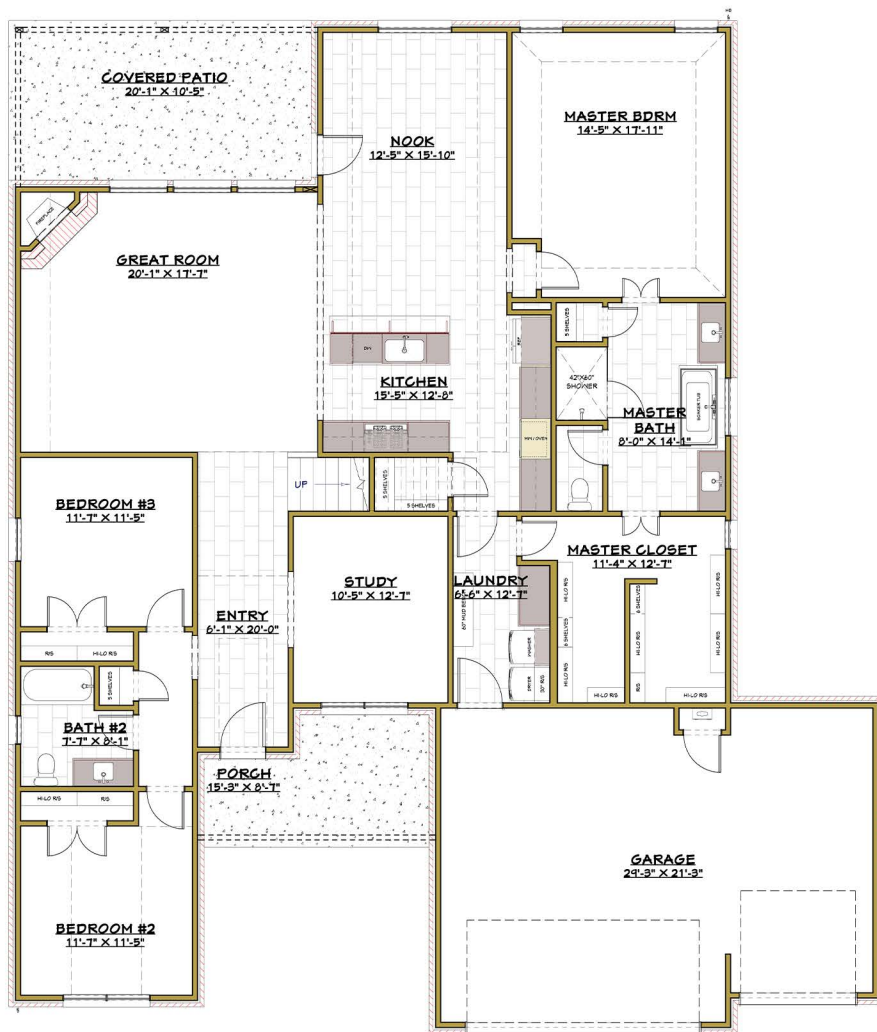

Elevation A

Elevation B

# The Redford 3E

3,234 sq ft