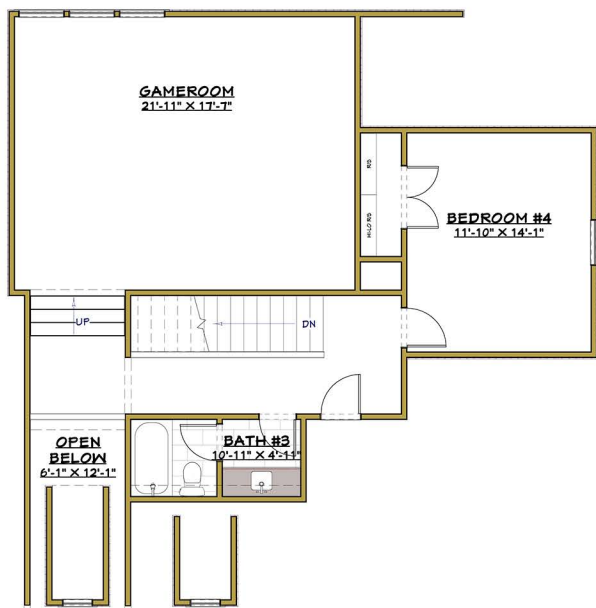

Elevation A

Elevation B

# The Redford 3E

3,234 sq ft